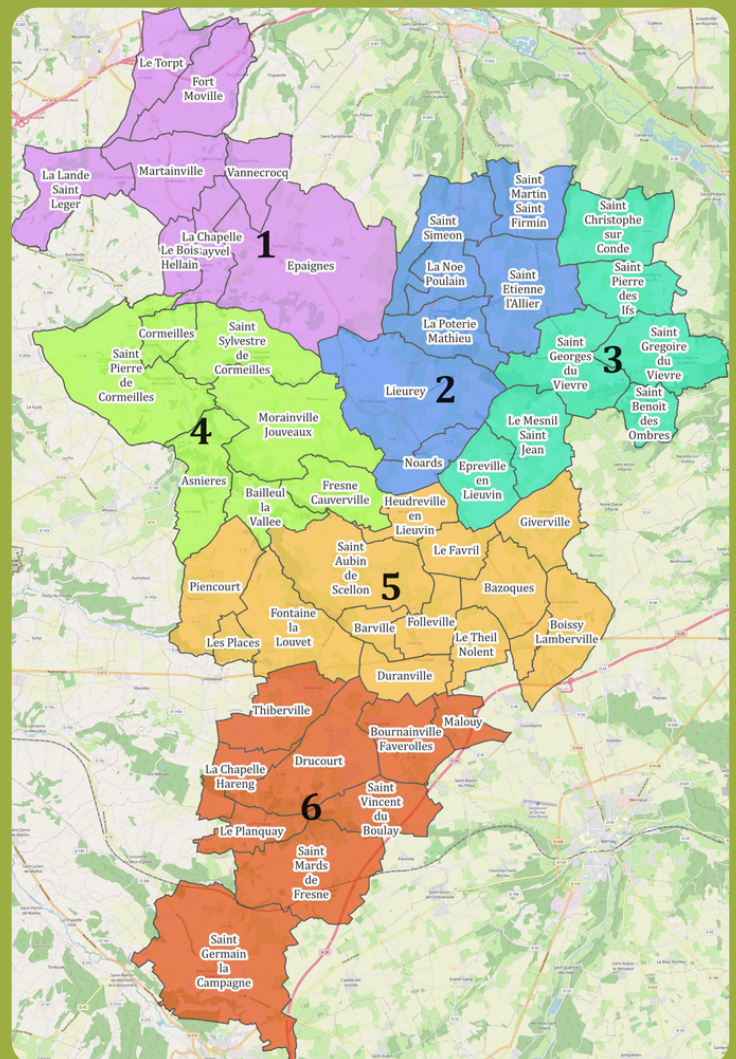

PLAN LOCAL D'URBANISME INTERCOMMUNAL LIEUVIN PAYS D'AUGE

DIAGNOSTIC DU TERRITOIRE ATELIERS DE CONCERTATION AVEC LES HABITANTS

SECTEUR 1

MERCREDI 15 NOVEMBRE - 18H30
à la Salle des fêtes d'Espaignes

SECTEUR 2

JEUDI 16 NOVEMBRE - 18h30
à Maison des Associations à Lieurey

SECTEUR 3

MARDI 21 NOVEMBRE - 18h30
à la Salle des fêtes de Saint Georges du Vièvre

SECTEUR 4

LUNDI 6 NOVEMBRE 2023 - 18H30
au Théâtre de Cormeilles

SECTEUR 5

MARDI 7 NOVEMBRE - 18H30
à la Salle des fêtes de Saint Aubin de Scellon

SECTEUR 6

LUNDI 13 NOVEMBRE - 18H30
à la Salle des Fêtes de Thiberville

www.lieuvinpaysdauge.fr
plui@lieuvinpaysdauge.fr