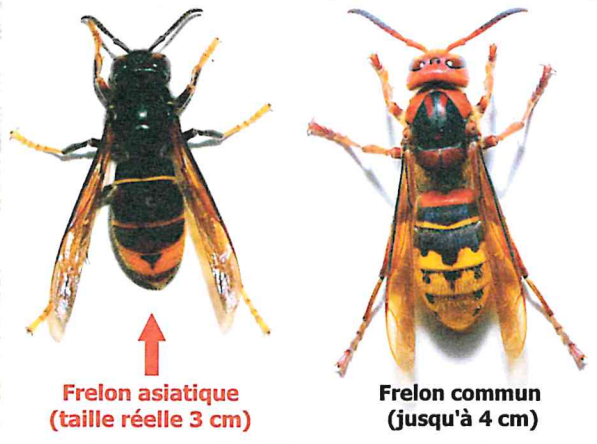

# LUTTE COLLECTIVE CONTRE LE FRELOIN ASIATIQUE

Contactez le Groupement de Défense Sanitaire de  
l'Eure :

**02 77 64 54 27**

Destruction prise en charge par le  
**Communauté de Communes Lieuvain Pays d'Auge (70%)**  
et le **Département de l'Eure (30%)**